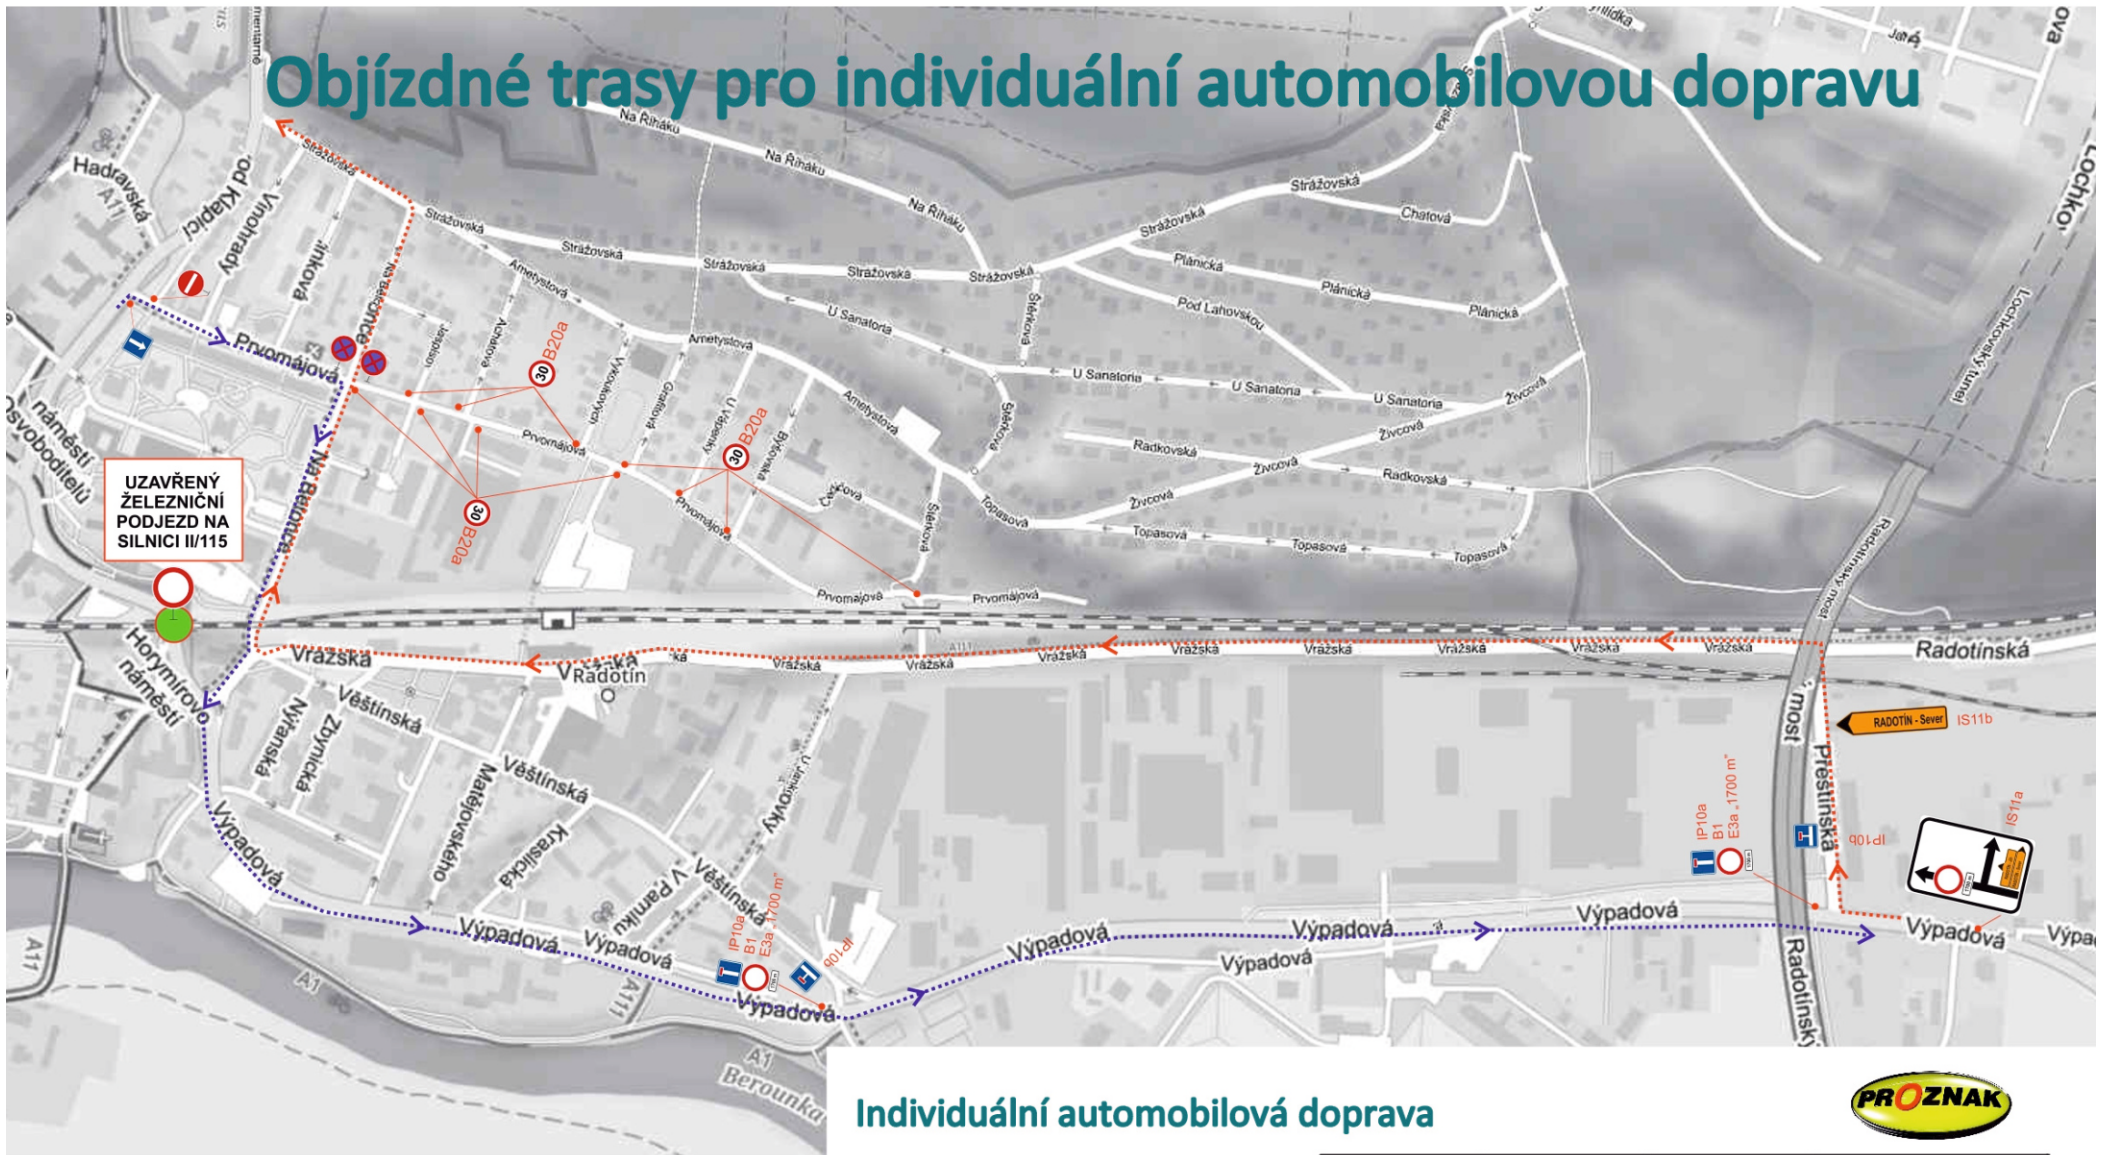

# Objízdné trasy pro individuální automobilovou dopravu

## Individuální automobilová doprava

- .....> směr Radotín
- .....> směr Smíchov

VYPRACOVAL:	SCHVÁLIL:	REGION:	Praha	PROZNAK Praha s.r.o. dopravní opatření Přikovická 244/17, Praha 4, 147 00 tel + fax : 2 444 66 444 www.proznak.cz e-mail: projekt@proznak.cz projekte: lenhardt@proznak.cz
Michal Pařízek	Milan Brož	OBVOD:	Praha 16	
INVESTOR: SŽDC, Dílčeděná 1003/7, 110 00 Praha 1				DATUM: 11/02/2020
OBJEDNATEL DIO: EUROVIA CS, a.s., Ž.S., Brožikova 564, Pardubice 530 09				STUPEŇ: DIR
AKCE: <b>Optimalizace trati Praha Smíchov - Černošice Uzavření komunikace II/115</b>				ZAKÁZKA Č.: <b>190500</b>
OBJEKT: Dopravní značení a opatření				ČÁST: <b>7. ETAPA Objízdná trasa IAD</b>